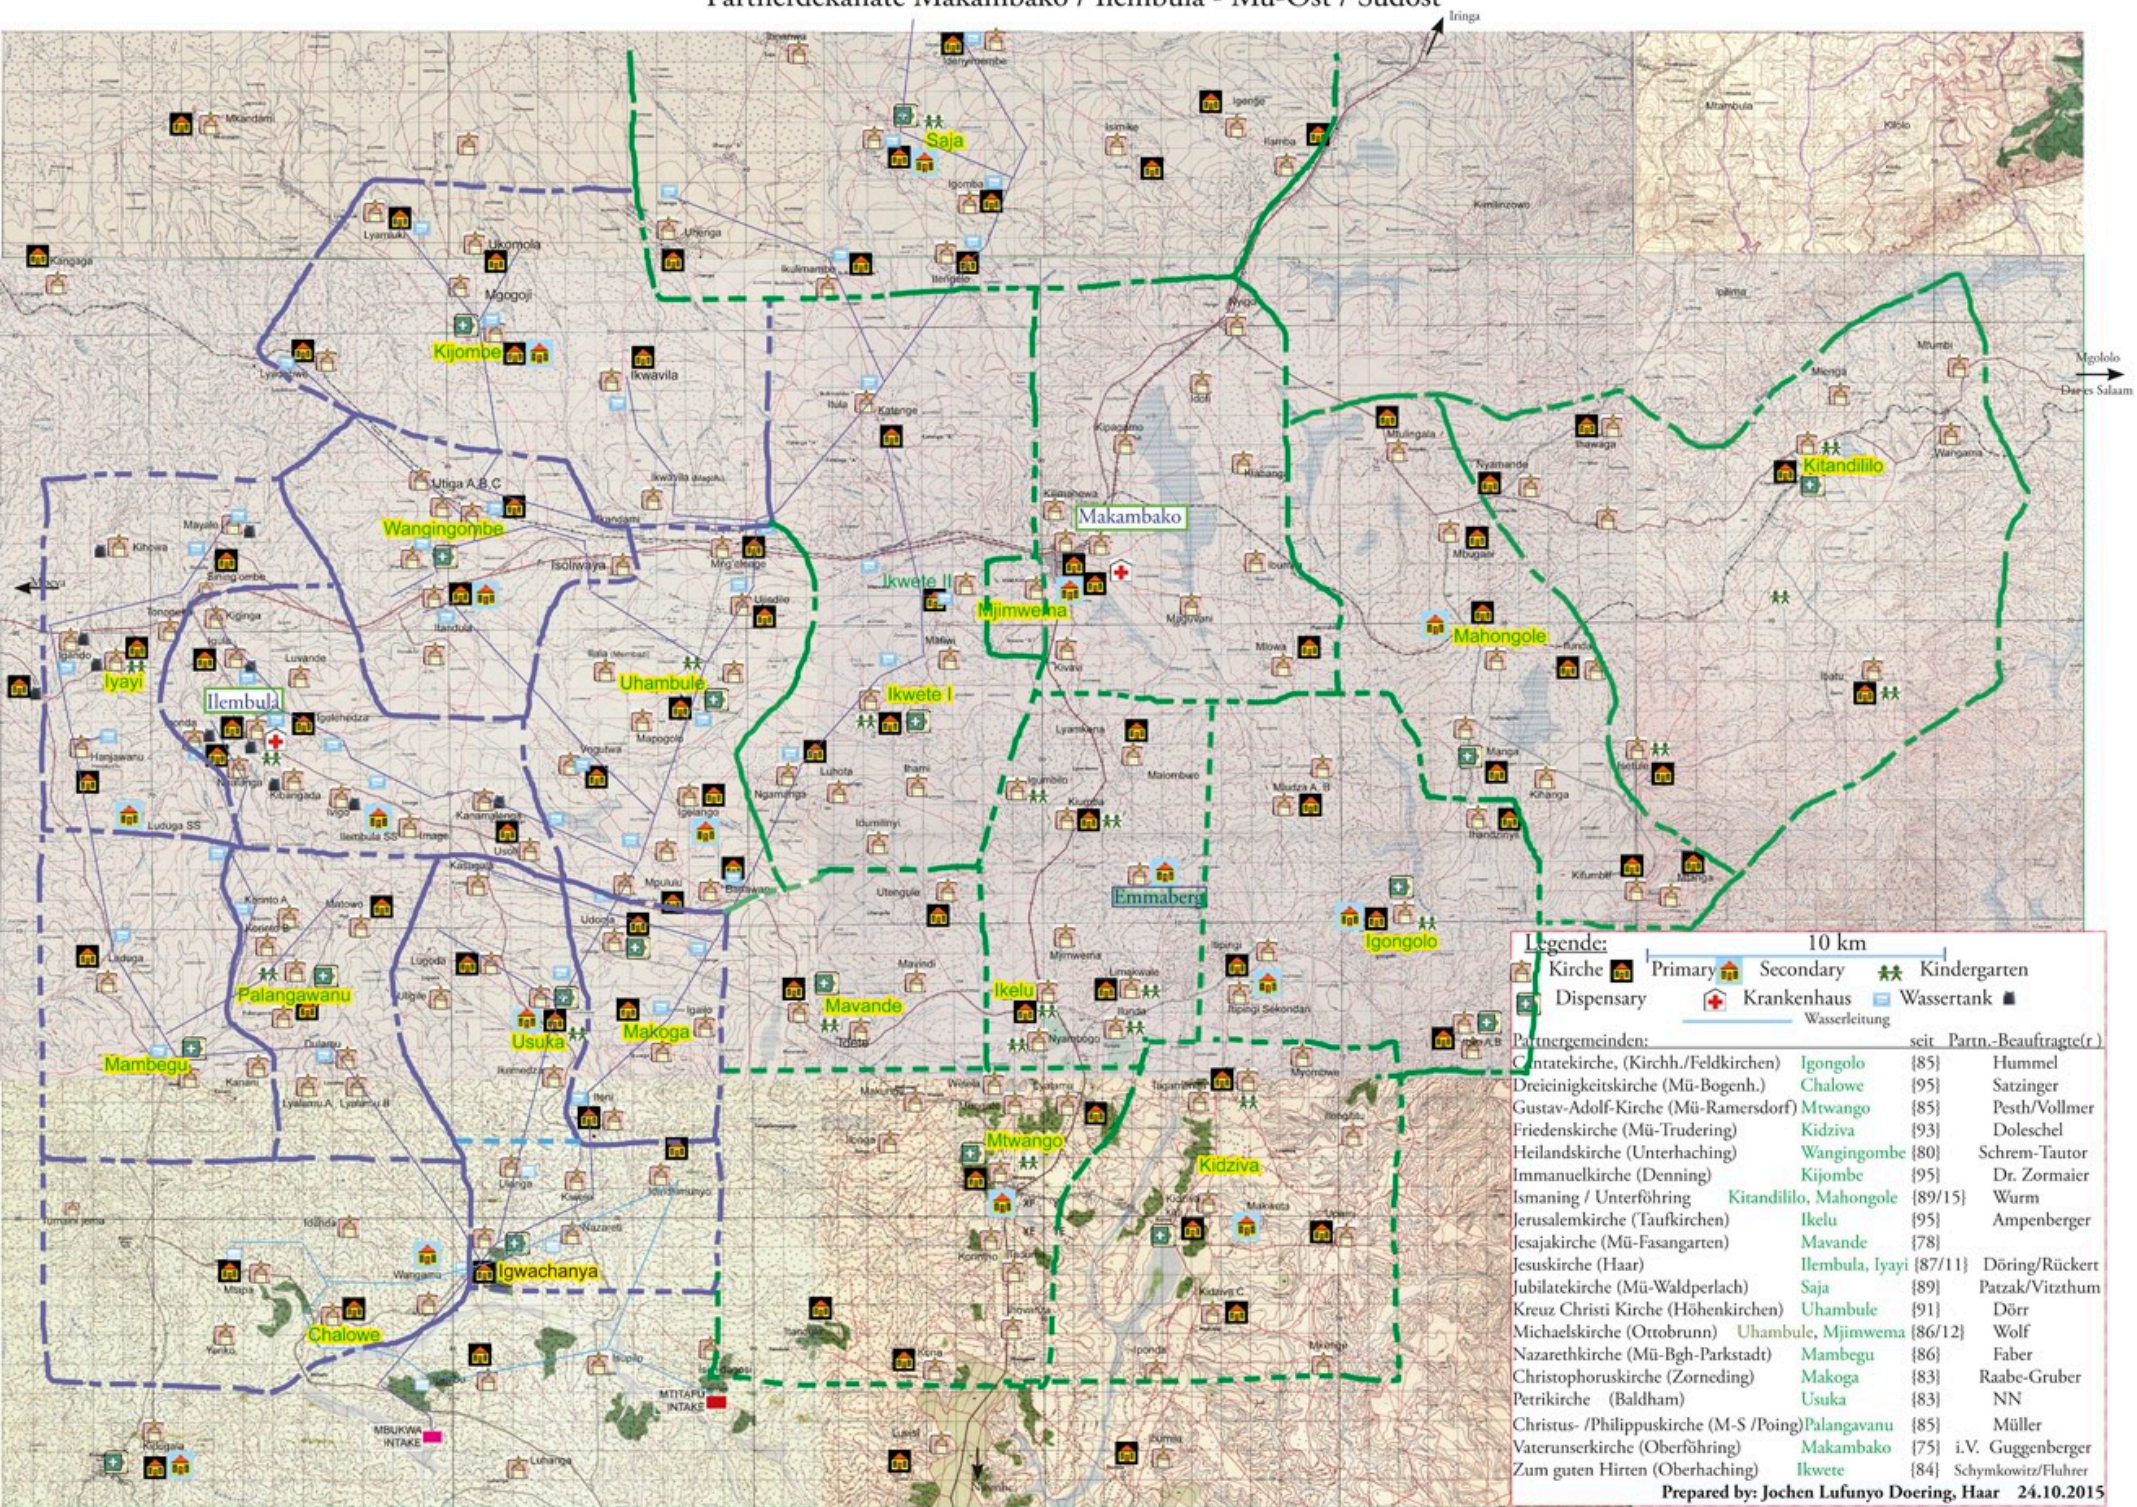

Partnerdekanate Makambako / Ilembula - Mü-Ost / Südost

Legende: 10 km

Kirche Primary Secondary Kindergarten
 Dispensary Krankenhaus Wassertank
 Wasserleitung

Partnergemeinden:

Partnergemeinden:	seit	Partn.-Beauftragte(r)
Contatekirche, (Kirchh./Feldkirchen)	Igongolo {85}	Hummel
Dreieinigkeitskirche (Mü-Bogenh.)	Chalowe {95}	Satzinger
Gustav-Adolf-Kirche (Mü-Ramersdorf)	Mtwango {85}	Pesth/Vollmer
Friedenskirche (Mü-Trudering)	Kidziva {93}	Doleschel
Heilandskirche (Unterhaching)	Wangingombe {80}	Schrem-Tautor
Immanuelkirche (Denning)	Kijombe {95}	Dr. Zormaier
Ismaning / Unterföhring	Kitandililo, Mahongole {89/15}	Wurm
Jerusalemkirche (Taufkirchen)	Ikelu {95}	Ampenberger
Jesajakirche (Mü-Fasangarten)	Mavande {78}	
Jesuskirche (Haar)	Ilembula, Iyayi {87/11}	Döring/Rückert
Jubilatekirche (Mü-Waldperlach)	Saja {89}	Patzak/Vitzthum
Kreuz Christi Kirche (Höhenkirchen)	Uhambule {91}	Dörr
Michaelskirche (Ottobrunn)	Uhambule, Mjimwema {86/12}	Wolf
Nazarethkirche (Mü-Bgh-Parkstadt)	Mambegu {86}	Faber
Christophoruskirche (Zorneding)	Makoga {83}	Raabe-Gruber
Petrikirche (Baldham)	Usuka {83}	NN
Christus- /Philippuskirche (M-S /Poing)	Palangawanu {85}	Müller
Vaterunserkirche (Oberföhring)	Makambako {75}	i.V. Guggenberger
Zum guten Hirten (Oberhaching)	Ikwete {84}	Schymkowitz/Fluhrer